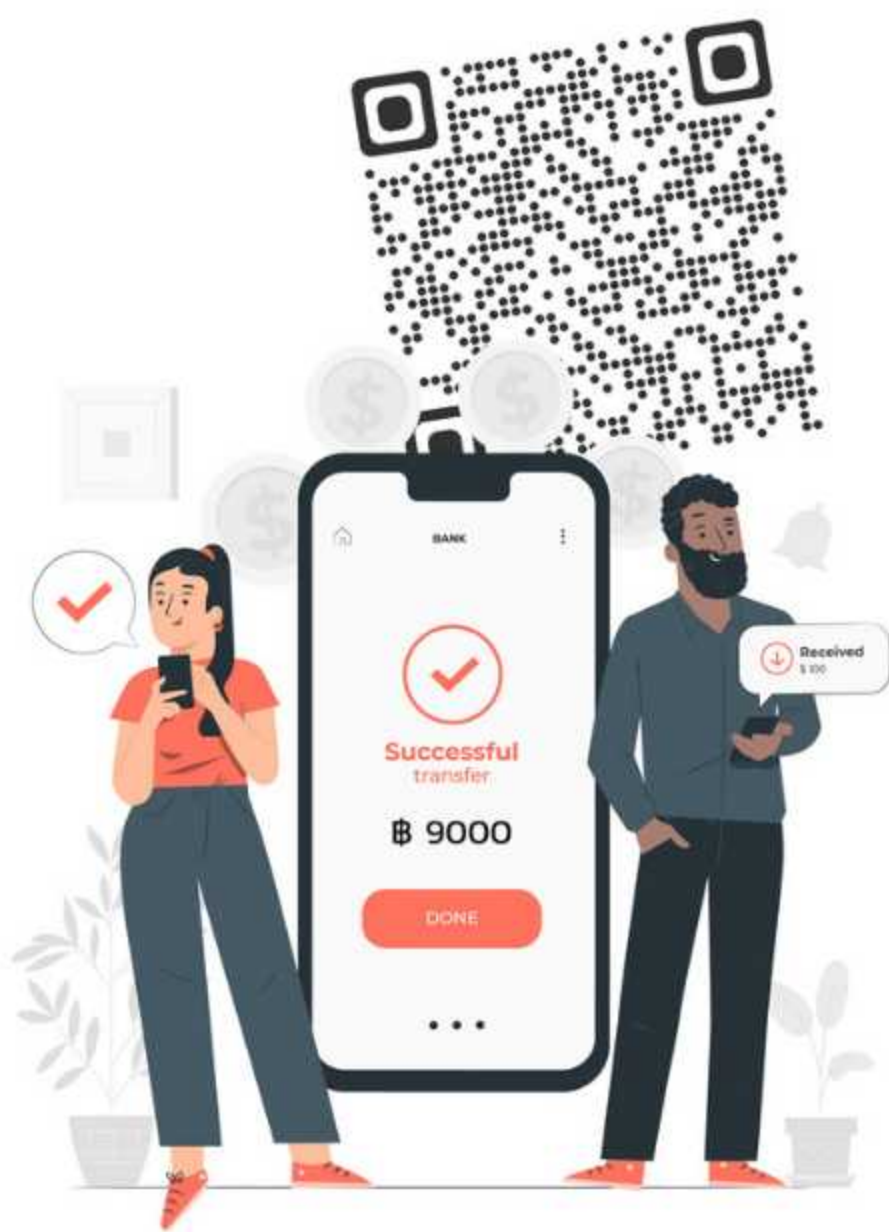

การชำระเงินค่าธรรมเนียมต่าง ๆ มหาวิทยาลัยราชภัฏธนบุรี

สะดวก รวดเร็ว

เพียงสแกน QR code หรือ barcode
ในใบแจ้งชำระเงิน เพื่อชำระตามช่องทางต่าง ๆ ดังนี้

แอปพลิเคชัน

ตู้เอทีเอ็ม

เคาน์เตอร์ธนาคาร